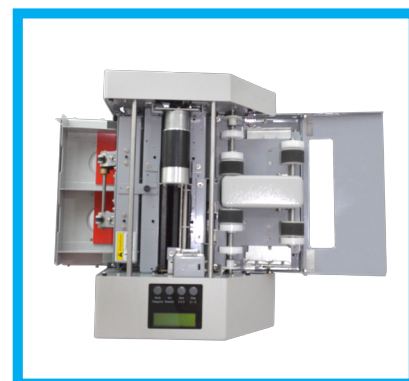

Características

CORTADORA DE TARJETAS TPI-A001

- Modelo TPI-A001
- Tamaño del material: A4
- Grosor del material: 300grs
- Velocidad de Corte: 60 tarjetas/minuto
- Tamaños: 90mm x (45/50/54/95/127)mm
- Capacidad de Alimentación: 10mm
- Precisión de corte: 0.1mm
- Incluye bandeja de salida
- Voltaje AC110/50Hz
- Dimensiones (LxPxH): 385x430x220mm
- Peso de la maquina: 13.5kg

Corta hasta materiales de 300grs.

La cortadora de tarjetas TPI-A001, te ofrece resultados de calidad con un modo de operación más sencillo. A través de su sistema lineal de corte y de su doble cuchilla, cortar tarjetas será tan sencillo como presionar un botón. Acepta materiales de hasta 300grs y tienen una velocidad de 60 tarjetas por minuto.

Formatos

* 85 x (45/50/54/95/127)mm

*accesorio de venta por separado

Variantes

* 89 x (45/50/54/95/127)mm

*accesorio de venta por separado

Variantes

90 x (45/50/54/95/127)mm

Variantes