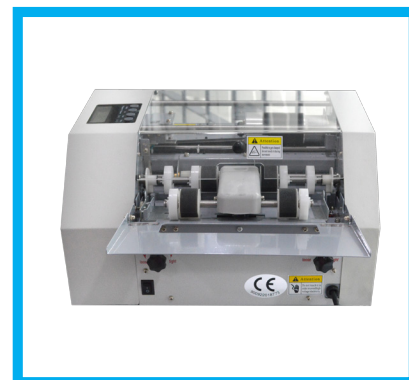

Características

CORTADORA DE TARJETAS TPI-A001

- Modelo TPI-A001
- Tamaño del material: A4
- Grosor del material: 300grs
- Velocidad de Corte: 60 tarjetas/minuto
- Tamaños: 90mm x (45/50/54/95/127)mm
- Capacidad de Alimentación: 10mm
- Precisión de corte: 0.1mm
- Incluye bandeja de salida
- Voltaje AC110/50Hz
- Dimensiones (LxPxH): 385x430x220mm
- Peso de la maquina: 13.5kg

Corta hasta materiales de 300grs.

La cortadora de tarjetas TPI-A001, te ofrece resultados de calidad con un modo de operación más sencillo. A través de su sistema lineal de corte y de su doble cuchilla, cortar tarjetas será tan sencillo como presionar un botón. Acepta materiales de hasta 300grs y tienen una velocidad de 60 tarjetas por minuto.

Formatos

* 85 x (45/50/54/95/127)mm

*accesorio de venta por separado

Variantes

* 89 x (45/50/54/95/127)mm

*accesorio de venta por separado

Variantes

90 x (45/50/54/95/127)mm

Variantes