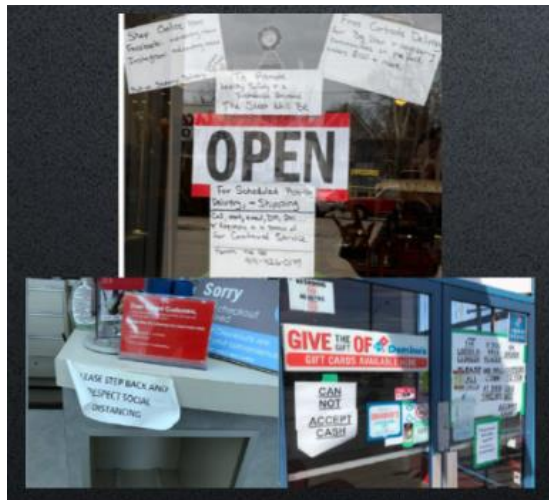

Capte la atención de sus clientes con imágenes de calidad profesional

¿Qué puede hacer con la impresora a color VersaLink® C8000W?

Materiales oscuros y de color/
impresión de sobres

Invitaciones a bodas, menús
de restaurantes y pancartas

Letreros de ventanas, calcomanías
y etiquetas

Impresione a sus clientes con
el uso de materiales de impresión
no disponibles anteriormente

Impresiones diferenciadas

Antes

Después

Papeles sintéticos

- Menús
- Calcomanía
- Manteles
- Señalización
- Aplicaciones de empaque
- Transparente u opaco
- Adhesivos para ventanas